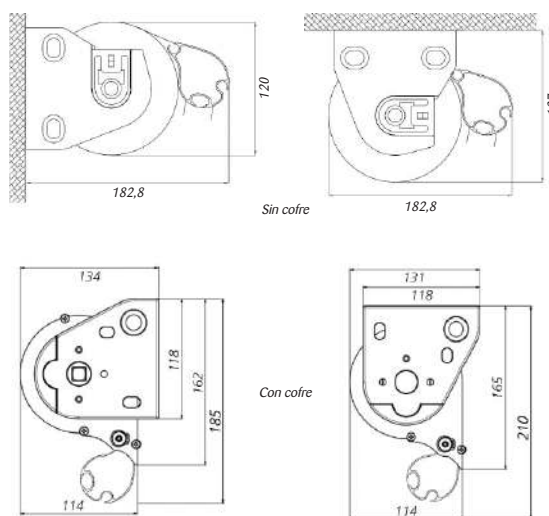

Descripción

Modelo que se desenrolla verticalmente y asegura una perfecta protección solar y contra el viento moderado.

Recomendado principalmente para balcones con techo. Lleva unos pequeños brazos de 50 cm con dos posiciones para su fijación.

Ideal para

Balcones / Porches

Sujeción

Frontal/Techo/Entreparedes

Dimensiones Vertical / Vertical-Box (mm)

Destaca por

- Su mecanismo simple y práctico.
- Poder disponer de un toldo completamente vertical o con ligera inclinación, gracias a la funcionalidad de los brazos stor.
- Su gran versatilidad, ya que se adapta perfectamente a la instalación a barandilla o a suelo.

Solidez	Línea máx.	Caída máx.	Acabados	Estructura	Tornillería	Accionam.
★★★★	6,50 m	3,00 m	normativa Qualicoat	aluminio termolacado	acero inox.	manivela motorizado