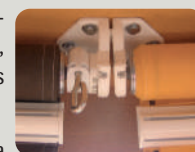

Descripción

Modelo que se desenrolla verticalmente y asegura una perfecta protección solar y contra el viento moderado.

Recomendado principalmente para balcones con techo. Lleva unos pequeños brazos de 50 cm con dos posiciones para su fijación.

También puede ir fijado al suelo con anillas y mosquetones, a modo de cierre vertical.

La opción Vertical-Box incorpora un semicofre protector de la lona, con lo que se consigue un sistema de más altas prestaciones.

Ideal para

Balcones / Porches

Sujeción

Frontal/Techo/Entreparedes

Dimensiones Vertical / Vertical-Box (mm)

Destaca por

- Su mecanismo simple y práctico.
- Poder disponer de un toldo completamente vertical o con ligera inclinación, gracias a la funcionalidad de los brazos stor.
- Su gran versatilidad, ya que se adapta perfectamente a la instalación a barandilla o a suelo.